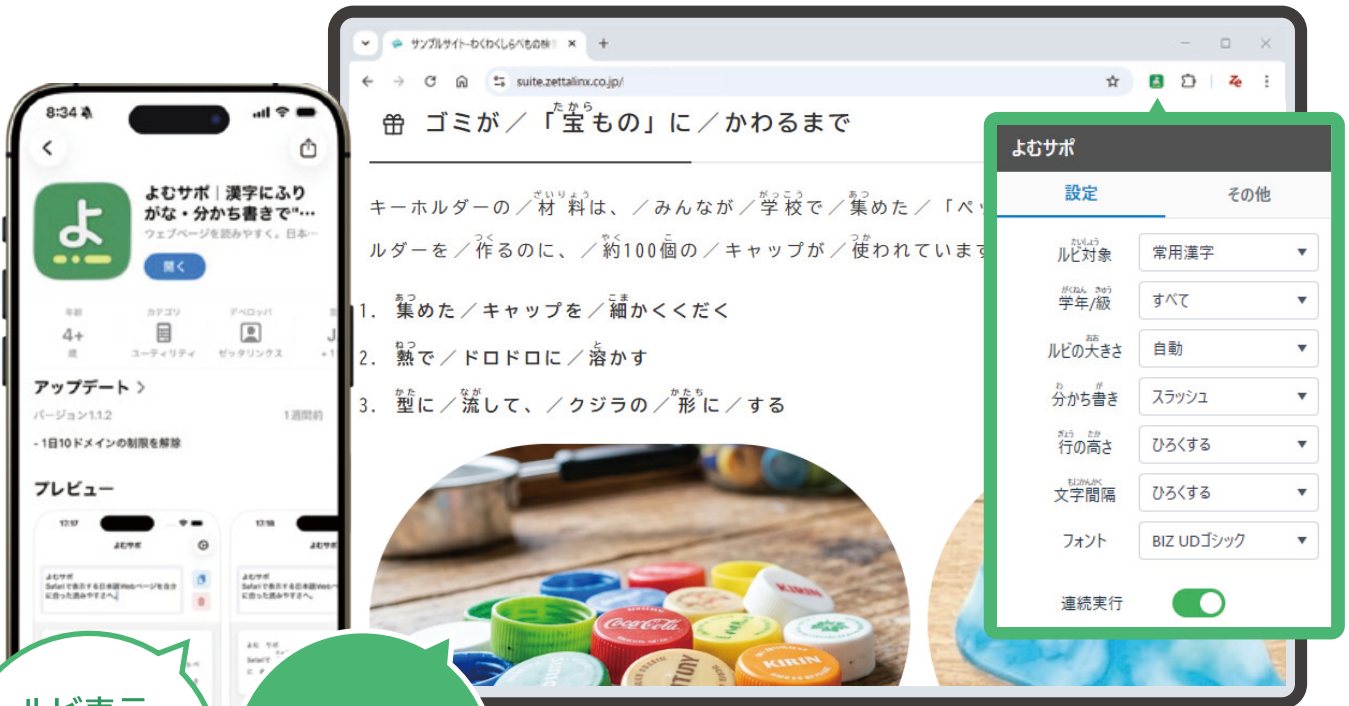

# 一人ひとりの特性に合わせた「自分専用の表示」を

Google Chrome™ / Safari 拡張機能

読むためのサポートツール

## よむサポ Personal

Personal版は、アプリストアからダウンロードして今すぐお使いいただけます。

公式サイト

よむサポパーソナルは、ウェブサイトの表示を一人ひとりの特性に合わせて最適化し、ウェブアクセシビリティを向上させる拡張機能です。分かち書き（文節区切り）、フォント設定<sup>\*1</sup>、ルビ表示などを通じて、子どもたちの学習から大人の仕事や日常の情報収集まで、あらゆる世代の「自律的な読み」を強力にサポートします。

ルビ表示  
&  
分かち書き

UDフォント<sup>\*2</sup>  
に変換

よむサポ Personal 動作環境

Safari : iOS, iPadOS

Chrome : Windows, macOS, ChromeOS™

※1 フォントの種類はOSに依存します

※2 UD (ユニバーサルデザイン) フォントは、多くの人に分かりやすく読みやすいように工夫されたフォントです。